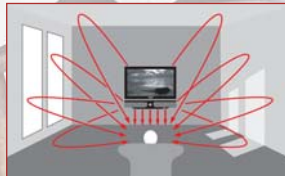

Para un mejor sonido
en la TV y más

Cinema Box

Cinema Box IV A

El sonido surround se consigue mediante retardo y reflexiones por paredes, techos y suelos

Encaja bajo una pantalla planta de 27" - 32" - 37"

Conexión USB MP4 integrada para audio y video. Equipo de lectura de tarjeta integrado

Reproductor DivX DVD integrado

Cinema Box IV A

Dynamic Surround Sound Projector con DVD

- Construcción de madera maciza con barniz de terminación piano noble
- Sonido surround 5.1 completo de una caja
- Equipo de DVD integrado para la reproducción de películas y CD de música
- Conexión HDMI para televisor
- Mejora sustancial de sonido de la televisión
- Sonido decodificado Dolby Digital® 5.1 de reproductor de DVD
- Reproducción de DVD (+/- R & RW compatible), CD-DA, VCD, SVCD, XViD (MP4)
- Procesador de Sonido Digital con diferentes sonidos
- Técnica SRS® avanzada que permite un sonido surround de una única caja
- Entrada estéreo adicional para la conexión a la salida de sonido del equipo de televisión
- Sintonizador AM/ FM estéreo integrado con emisoras pre-sintonizadas
- Conexión USB integrada en la parte frontal y equipo de lectura de tarjetas para reproducir músicas, películas e imágenes JPG desde equipos flash conectados mediante USB/desde el disco duro así como tarjetas SD/MMC
- Canal 5.1 niveles para ampliación de sistema – Todas las funciones disponen de mando a distancia
- 120 W por canal
- 7 componentes amplificadores y 2 Subwoofer

Sin rejilla frontal

Mando a distancia para todas las funciones

Dimensiones L x A x H en mm:
960 x 170 x 240 (neto)
1060 x 235 x 295 (embalado)

Peso:
13,5 kg (neto); 17 kg (embalado)

Color: negro