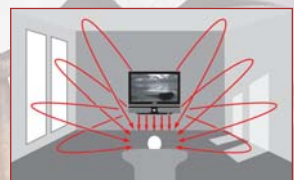

Para un mejor sonido
en la TV y más

Cinema Box

Cinema Box

Cinema Box IIIA

El sonido surround se consigue mediante retardo y reflexiones por paredes, techos y suelos

Encaja bajo una pantalla planta de 27" - 32" - 37"

Conexión USB y equipo de lectura de tarjeta integrado

Sintonizador

Cinema Box IIIA

Dynamic Surround Sound Projector

- Construcción de madera maciza con barniz de terminación piano noble
- Sonido surround 5.1 completo de una caja
- Mejora sustancial de sonido de TV
- Técnica SRS® avanzada que permite un sonido surround de una única caja
- Sonidos Dolby Digital® y DTS® decodificados de equipos de reproducción de DVD, cajas Digital Set-Top, consolas de juego, etc.
- Entrada óptica digital doble
- Entrada coaxial digital doble
- Entrada estéreo adicional para la conexión a la salida de sonido del equipo de televisión
- Sintonizador FM estéreo integrado con 20 emisores pre-sintonizadas
- Conexión USB integrada en la parte frontal para la reproducción de música de fondo por USB/desde el disco duro
- Todas las funciones disponen de mando a distancia
- 150 W por canal
- 14 componentes amplificadores y 2 Subwoofer

Uso como equipo de sobremesa

Mando a distancia para todas las funciones

Dimensiones L x A x H en mm:
1070 x 200 x 190 (neto)
1130 x 270 x 250 (embalado)

Peso:
14,5 kg (neto); 18 kg (embalado)

Color: negro