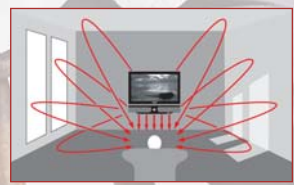

Para un mejor sonido
en la TV y más

Cinema Box

Cinema Box

Cinema Box I

El sonido surround se consigue mediante retardo y reflexiones por paredes, techos y suelos

Encaja bajo una pantalla plana de 32" – Mismo fondo y anchura

Conexión USB integrado

Sintonizador Estéreo FM

Cinema Box I

Dynamic Surround Sound Projector

- Construcción de madera maciza con barniz de terminación piano noble
- Sonido surround 5.1 completo de una caja
- Mejora sustancial de sonido de TV
- Técnica SRS® avanzada que permite un sonido surround de una única caja
- Sonidos Dolby Digital® y DTS® decodificados de equipos de reproducción de DVD, cajas Digital Set-Top, consolas de juego, etc.
- Entrada óptica digital doble
- Entrada coaxial digital doble
- Entrada estéreo adicional para la conexión a la salida de sonido del equipo de televisión
- Sintonizador FM estéreo integrado con 20 emisores pre-sintonizadas
- Conexión USB integrada en la parte frontal para la reproducción de música por USB/desde el disco duro
- Todas las funciones disponen de mando a distancia
- Potencia Sinus 120 W
- 8 componentes amplificadores y 2 Subwoofer
- Diseño delgado
- Adecuado para montar en la pared (el set de montaje se suministra) o como equipo de mesa

Con rejilla frontal

Mando a distancia para todas las funciones y montaje en pared

Dimensiones L x A x H en mm:
810 x 190 x 130 (neto)
910 x 265 x 205 (embalado)

Peso:
12,5 kg (neto); 16 kg (embalado)

Color: negro