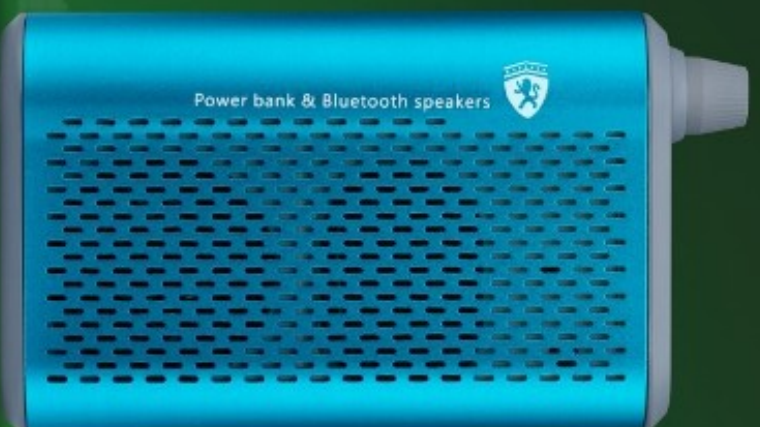

L50

RMS total: 3W * 2

Respuesta de frecuencia: 100HZ-20KHZ

Impedence: 4ohm

S / N Ratio: > = 80 dB

Tamaño: 60 * 125 * 27 mm

• Europe

• Russia